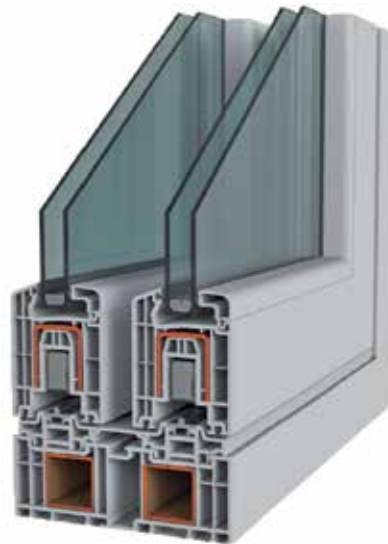

A ação de abertura divide-se em dois movimentos. Apenas após ser elevada a porta do quadro inferior, pode ser movida lateralmente.

Com este princípio é possível alcançar dimensões de mais de 3 metros de abertura de porta. Graças às suas ferragens especiais, destaca-se deste sistema a facilidade com o que a porta desliza com um suave impulso.

Três possibilidades de soleira a partir dos 20 mm de altura.

Poupam energia. A tecnologia das janelas de PVC Deceuninck, ligadas a um vidro adequado, podem fazer supor uma poupança até 68% nas perdas produzidas pela janela tecnologia das janelas de PVC Deceuninck

São isoladores. Protegem-nos do calor, do frio, da chuva e do vento. Estaremos confortáveis no nosso lar, independentemente do clima exterior

Secção vertical Elevadora

Sistema de abertura Perfs de PVC
Ferragens de abertura
Rolamentos
Vidro