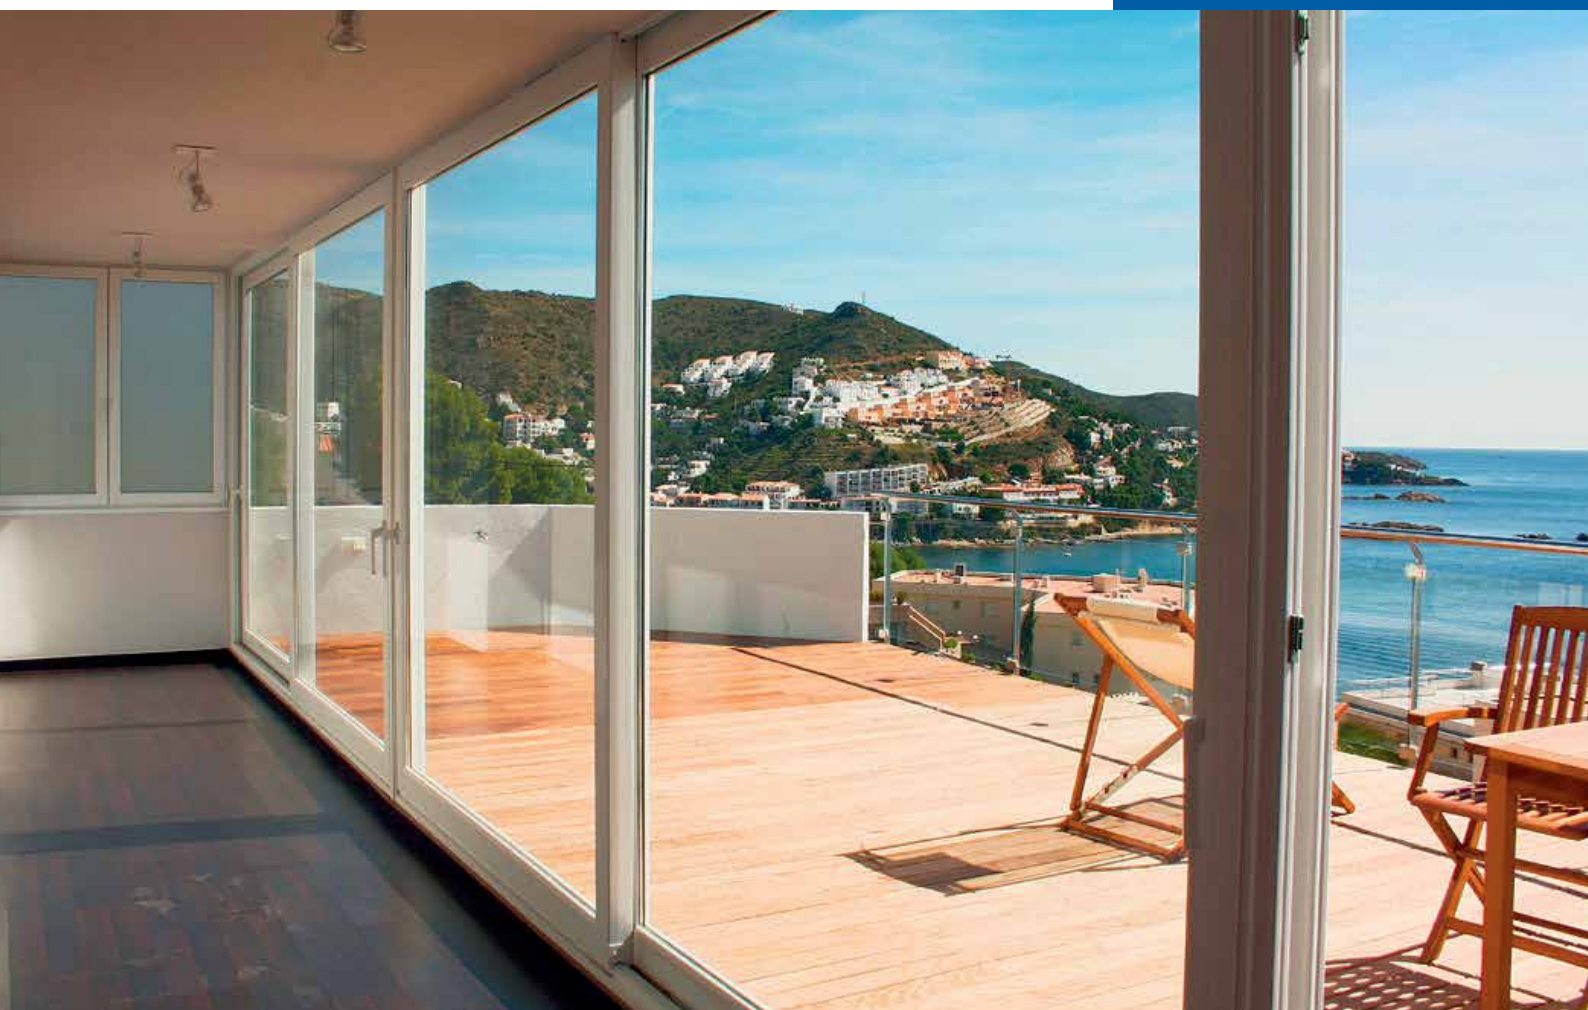

Elevadora HS76

Portas de correr de alta tecnologia

deceuninck

Elevadora HS76

Portas deslizantes

Ideais para grandes aberturas

Pouparam
energia

Isolam do
ruído

Oferecem
segurança

São
isoladores

inovação

ecologia

design

A construir um lar sustentável

www.deceuninck.es