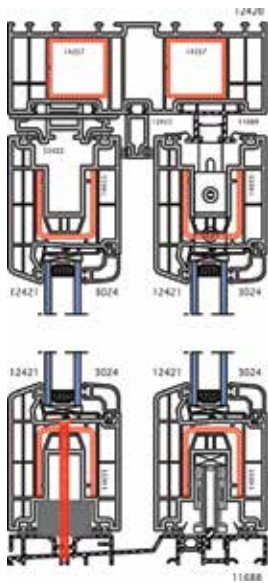

Secção vertical Elevadora